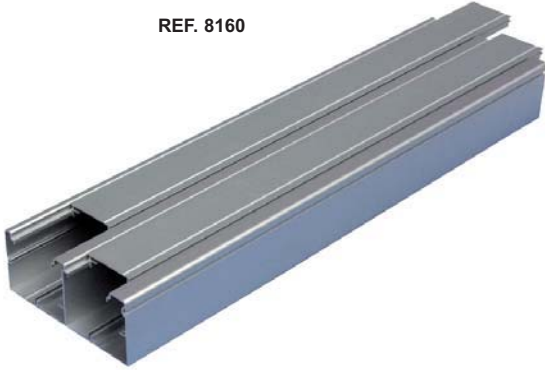

Canales de Aluminio

CANAL ALUMINIO 130x55/2 CON TAPA

Canales de aluminio anodizados en color plata, no combustible, con cubierta a presión de fácil instalación para paso de cableado eléctrico y/o de comunicaciones. Montaje perimetral en interiores, sobre paredes o zócalos.

REF. 8160

DESCRIPCION	REF.
Canal Aluminio 130x55/2 con tapa	8160
ACCESORIOS REF. 8160	REF.
Ángulo interior	8161
Ángulo exterior	8162
Tapa final	8163
Terminal de Tierra	8144

CARACTERISTICAS

- Especialmente indicados para su instalación en centros educativos.
- Permite el clipaje directo de módulos eléctricos o para datos de 45x45 mm.
- Longitud estándar: 2,5 m.
- Color: plata

- Bases toma corriente 16A. a 250V.
- Contactos a 45°.
- 45x45 mm. para montaje clipado.
- Fácil conexión posterior (hasta 2 conductores por polo).

Adaptadores

REF. 8126

REF. 8127

REF. 8128

DESCRIPCION (Para Ref. 8120 y Ref. 8123)	REF.
Adaptador mecanismo 45x45 mosaic	8126
Adaptador 2 mecanismos 45x45 mosaic	8136
Adaptador 3 mecanismos 45x45 mosaic	8137
Adaptador mecanismo universal	8127
Adaptador mecanismo ticino	8128