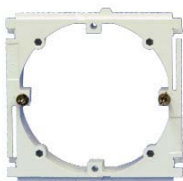

Canales de Aluminio

CANAL ALUMINIO 130x55/2 CON TAPA

Canales de aluminio anodizados en color plata, no combustible, con cubierta a presión de fácil instalación para paso de cableado eléctrico y/o de comunicaciones. Montaje perimetral en interiores, sobre paredes o zócalos.

REF. 8160

DESCRIPCION	REF.
Canal Aluminio 130x55/2 con tapa	8160
ACCESORIOS REF. 8160	REF.
Ángulo interior	8161
Ángulo exterior	8162
Tapa final	8163
Terminal de Tierra	8144

CARACTERISTICAS

- Especialmente indicados para su instalación en centros educativos.
- Permite el clipaje directo de módulos eléctricos o para datos de 45x45 mm.
- Longitud estándar: 2,5 m.
- Color: plata

Bases Schuko

REF. 8130

REF. 8133

DESCRIPCION	REF.
Base schuko 45° estándar blanca	8130
Base schuko 45° estándar roja	8133
Base francesa 45° color blanco	8138
Base francesa 45° color rojo	8139

CARACTERISTICAS

- Bases toma corriente 16A. a 250V.
- Contactos a 45°.
- 45x45 mm. para montaje clipado.
- Fácil conexión posterior (hasta 2 conductores por polo).

Adaptadores

REF. 8126

REF. 8127

REF. 8128

DESCRIPCION (Para Ref. 8120 y Ref. 8123)	REF.
Adaptador mecanismo 45x45 mosaic	8126
Adaptador 2 mecanismos 45x45 mosaic	8136
Adaptador 3 mecanismos 45x45 mosaic	8137
Adaptador mecanismo universal	8127
Adaptador mecanismo ticino	8128