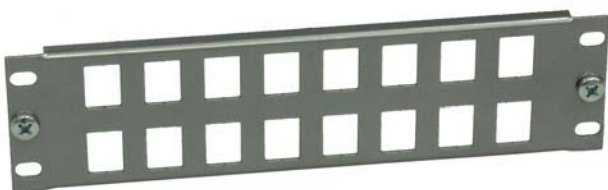

# Rack Mural: Mini Rack 10''

Mini rack de 10'', de 6 U de altura de Openet ICS ideal para pequeñas redes informáticas del sector SoHo. Tiene una capacidad de hasta 32 puestos de red y gracias a sus reducidas dimensiones y exquisito diseño es integrable en cualquier entorno. Dispone de dos accesorios para configurarlo a las necesidades del cliente.

## CARACTERISTICAS

- Armario metálico de 10'', de 6 U.
- Incluye panel vacío 10'' para 16 conectores.
- Un estante normalizado de 10'' (145 mm. profundidad) para montaje de switch.
- Dimensiones: 6 U, 320x284x250 mm.
- Acabado en color plata metalizado.
- Fabricado en acero de 1,2 mm.
- Accesibilidad frontal.
- Puerta de metacrilato transparente con cerradura.
- Tapa superior e inferior con entrada de cables pretroquelada.
- 20 kg. de carga máxima.

DESCRIPCION	REF.
Kit Mini-Rack 10'' 6 U alto	2406

REF. 2406

### PANEL VACÍO 16 PORTS 10'' 1,5 U

DESCRIPCION	REF.
Panel vacío 16 ports 10'', de 1,5 U	2407

Panel normalizado de 10'', 1,5 U; para montaje de 16 conectores de datos UTP o FTP.

REF. 2407