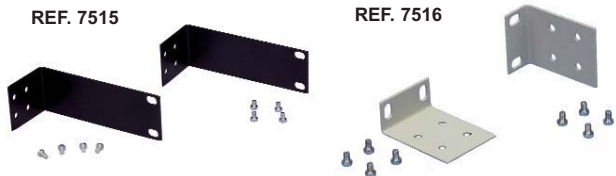

DESCRIPCION	REF.
Soporte de montaje 19" para server switch 4 ports (pack 2/u)	7515
Soporte de montaje 19" para server switch 8 ports	7516
Soporte de montaje 19" para server switch 16 ports	7517